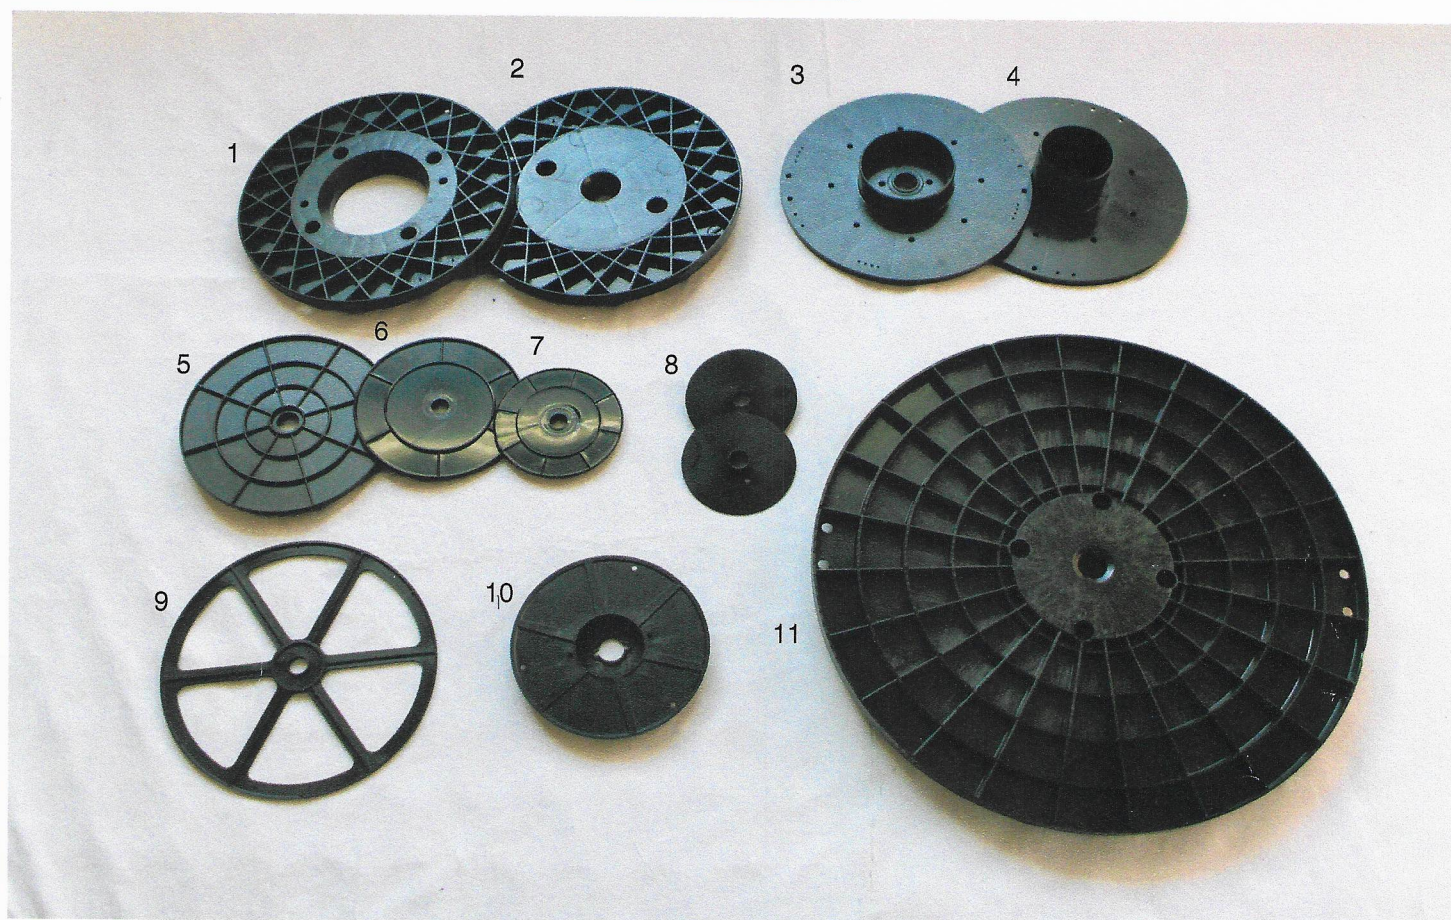

8 - Flasques

N°	Désignation	D	D Int fût	d	Largeur utile	Poids(gr)	Matière	Conditionnement
1	204B D355C	355	217	127	Var - Carton	710	PS - ABS	500 / P
2	204A D355	355	217	36	160 - Plastique	680	PS - ABS	500 / P
3	203A FI BNS	320	92	30	Var - Carton	305	PS - ABS	420 / P
4	203B FI Black	320	120	30	Var - Carton	255	PS - ABS	600 / P
5	202 D250	250	46	26	Var - Plastique	184	PS - ABS	800 / P
6	201 D200	200	33	20	Var - Plastique	82	PS - ABS	1200 / C
7	200 D150	150	33	20	Var - Plastique	46	PS - ABS	1500 / C
8	209 D130	130	24	20	Var - Plastique	29	PS - ABS	1600 / C
9	206 D290	290	MD 60	20	5-7-10-12-15	85	PS	50 / C
10	208 D210	210	76	27	Var - Carton	84	PS - ABS	80 / C
11	207 D600	600	179	31	Var - Carton	2050	ABS - PA	180 / P